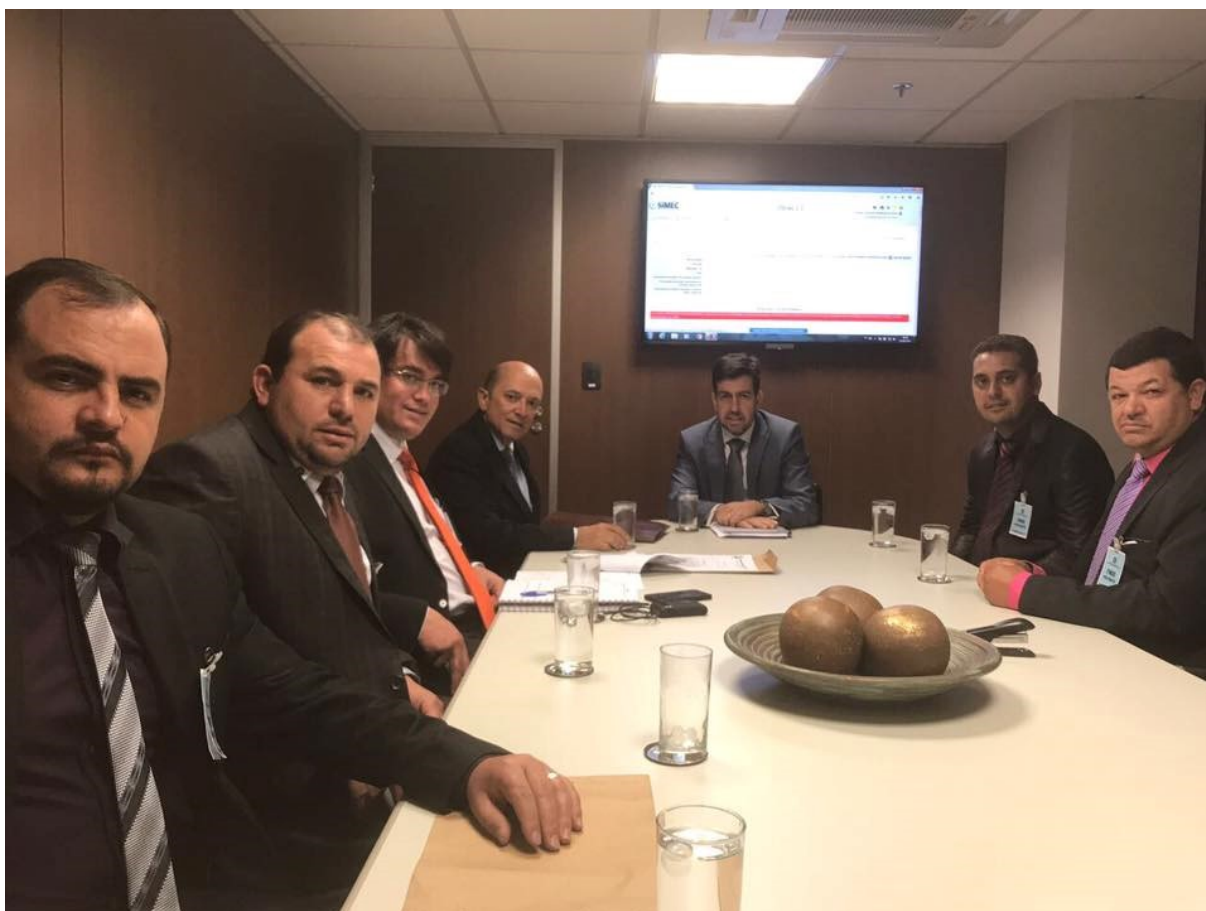

Câmara Municipal de Ibatiba

NOTÍCIAS

OBRAS DA CRECHE DO BAIRRO IPÊ CONTINUAM PARALISADAS

VEREADORES BUSCARAM ORIENTAÇÕES JUNTO AO FUNDO NACIONAL DE DESENVOLVIMENTO DA EDUCAÇÃO - FNDE, EM BRASÍLIA

Publicado em 05/09/2017 às 20:11 (Atualizado em 16/05/2026 às 05:58), postado por Sílvia Goulart - ImpactMídia, Fonte: Câmara de Ibatiba

Com o objetivo de buscar soluções para a finalização das obras da creche pr?-inf?ncia do bairro Ip?, os parlamentares de Ibatiba se reuniram com representantes do Fundo Nacional de Desenvolvimento da Educa??o - FNDE, em Bras?lia, no dia 24 de agosto.

Os vereadores Elias C?ndido da Silveira, Carlos Aberto Santos, Jos? Paulo Costa e Geilson Tomaz, juntamente com o Prefeito Municipal Luciano Salgado, cobraram a?es para finalizar as obras da creche, que se arrastam h? mais de seis anos.